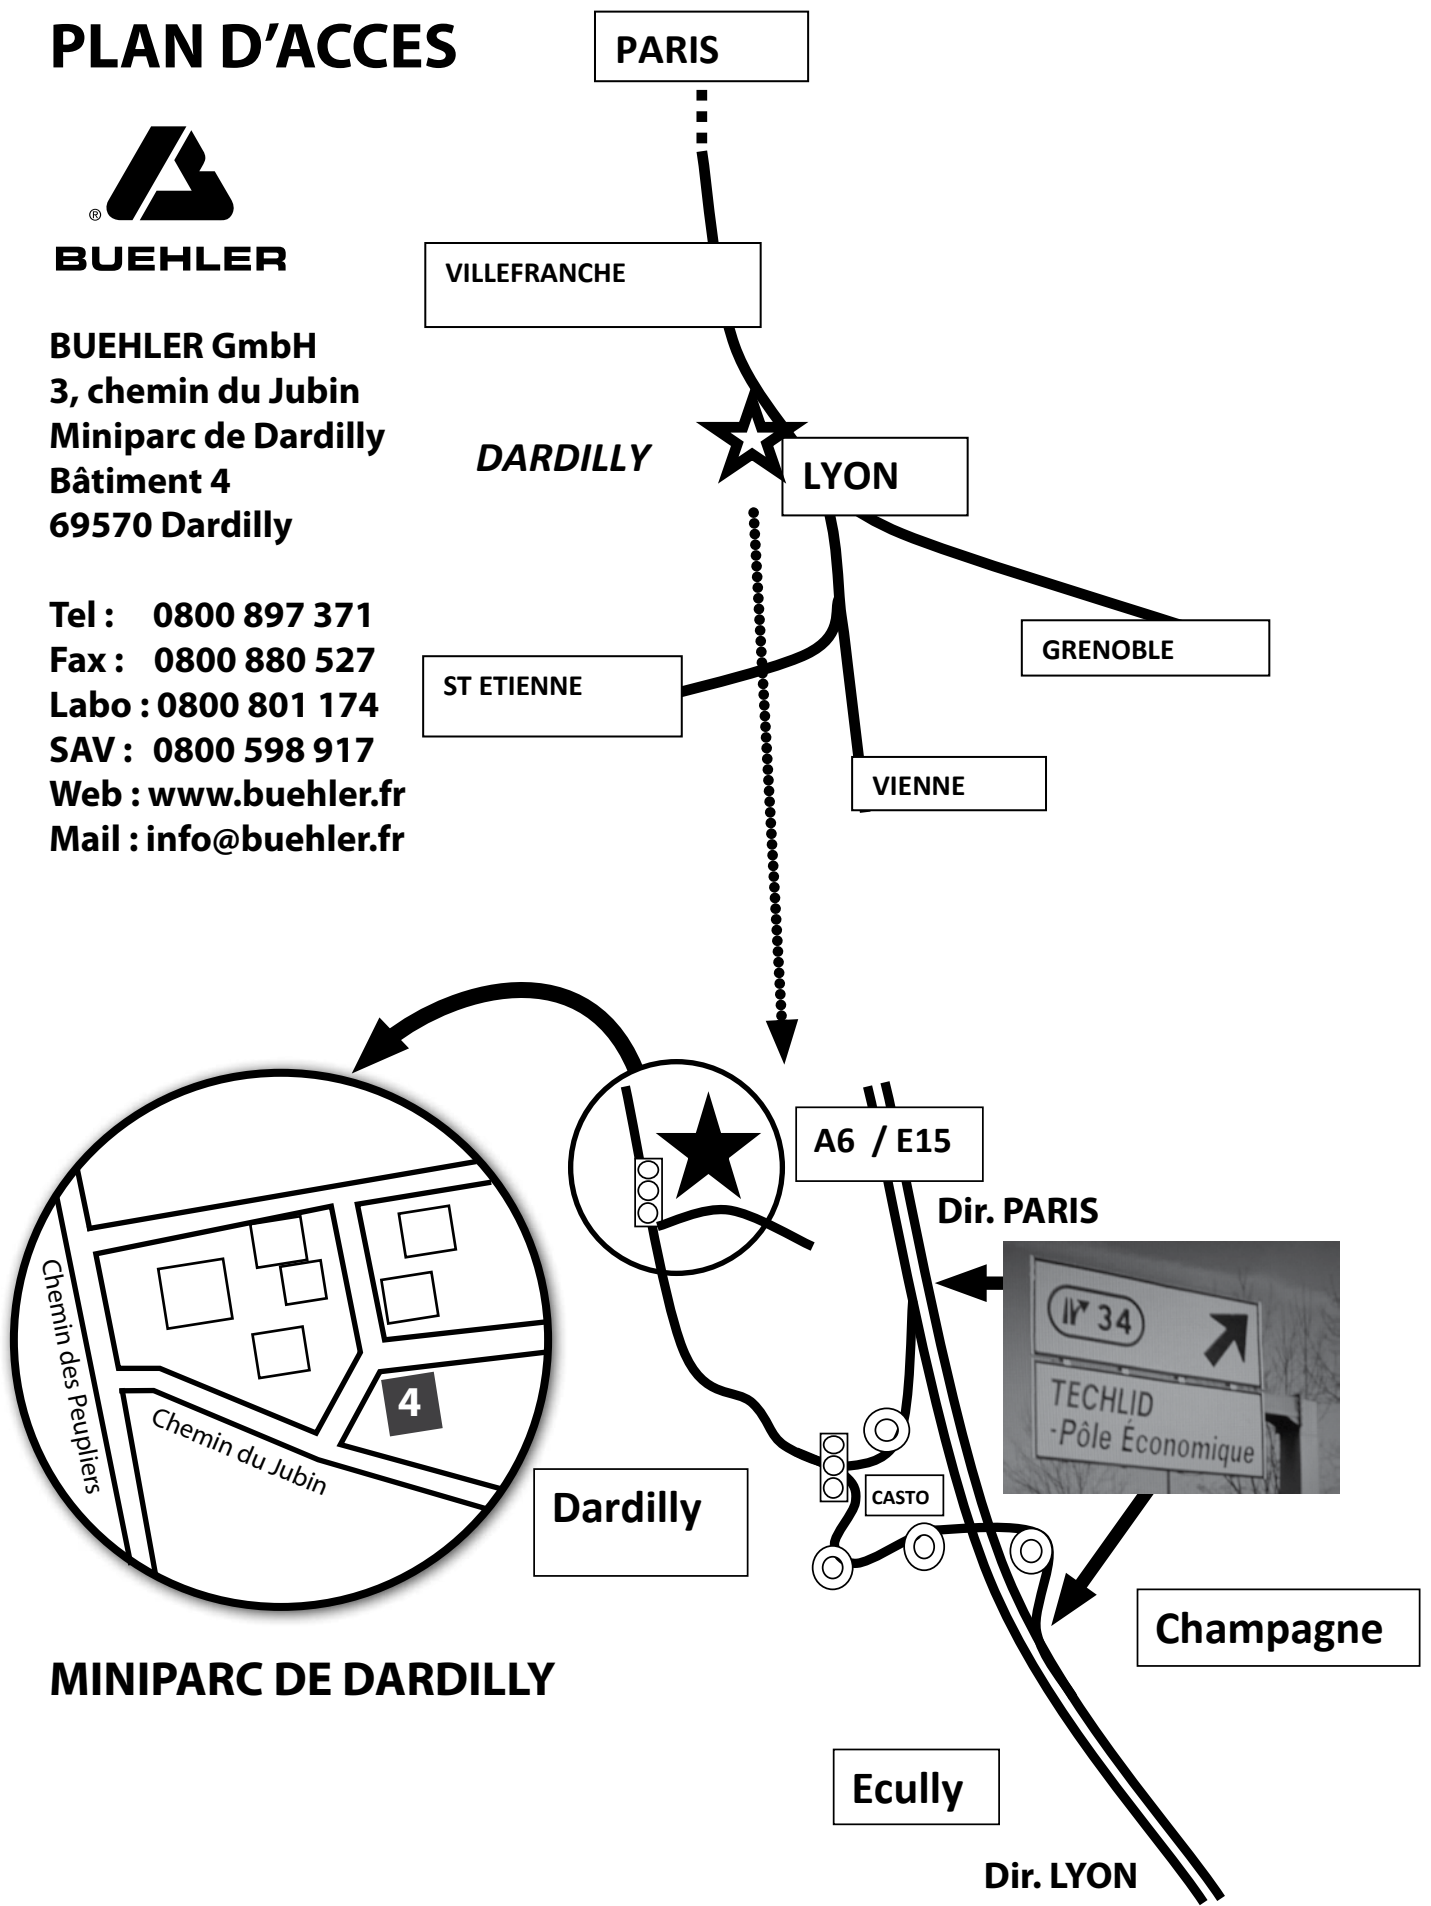

PLAN D'ACCES

BUEHLER

BUEHLER GmbH
3, chemin du Jubin
Miniparc de Dardilly
Bâtiment 4
69570 Dardilly

Tel : 0800 897 371
Fax : 0800 880 527
Labo : 0800 801 174
SAV : 0800 598 917
Web : www.buehler.fr
Mail : info@buehler.fr

MINIPARC DE DARDILLY